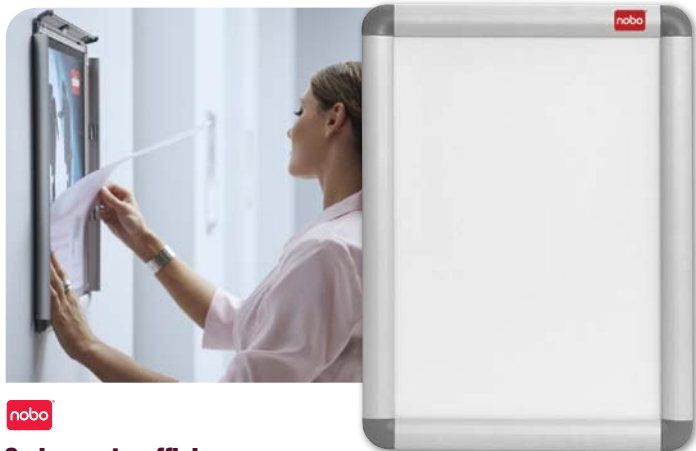

REFERENCE	PRIX
R1BK58	€ 144,49

Systemes de présentation

nobo

Cadre porte-affiche

- Cadres pour affiches: pour l'extérieur et l'intérieur!
- Le film PVC anti-reflets protège l'affiche contre poussières, saletés et dégradations
- La bande d'étanchéité aide à protéger l'affiche contre l'humidité
- Fixations murales incluses