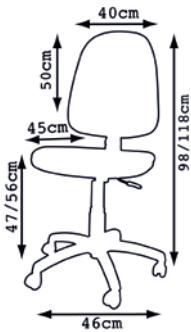

mobo

Siège dactylo Dacti 9

- Dossier réglable en hauteur, blocage possible sur chaque position
- Assise réglable en hauteur et profondeur
- Fabriqué en polyester anti-feu
- Garantie: 2 ans
- Livrable de stock

REFERENCE	DESCRIPTION	PRIX
DACT924	gris	€ 109,00
DACT925	noir	€ 109,00
DACT926	bleu	€ 109,00
DACT953	bordeaux	€ 109,00

mobo

Chaise de bureau Facto

- L'assise et le dossier fonctionnent simultanément dans de justes proportions
- Réglage de l'intensité en fonction du poids
- Mécanisme anti-retour
- Dossier réglable en hauteur
- Assise coulissante
- Ajustement en hauteur
- Fabriquée en tissu non-feu M1
- Garantie: 5 ans
- Livrable de stock

REFERENCE	DESCRIPTION	PRIX
FACTO24	gris	€ 229,00
FACTO25	noir	€ 229,00
FACTO49	bleu foncé	€ 229,00

mobo

Fauteuil de direction Mirage

- Fauteuil élégant tout confort
- Mécanisme basculant
- Réglage de l'intensité en fonction du poids
- Ajustement en hauteur
- En cuir vachette
- Couleur: noir
- Livrable de stock

REFERENCE	PRIX
MIRAGE	€ 169,00

mobo

Fauteuil de direction Zeco

- Cuir pleine fleur
- Mécanisme basculant
- Blocage possible sur toutes les positions
- Ajustement en hauteur par lift de sécurité
- Couleur: noir
- Livrable de stock

REFERENCE	PRIX
ZECO	€ 299,00

mobo

Accessoires pour sièges dactylo

REFERENCE	DESCRIPTION	PRIX
ACCDAC	accoudoirs noirs	€ 22,99
TEC	kit de rehausse	€ 21,99