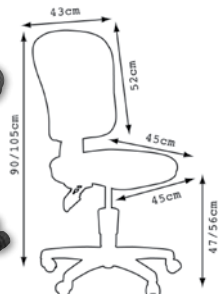

Chaises

mobo Chaise visiteur Promiso

- 4 pieds époxy noirs
- Base: tissu
- Livrable de stock

REFERENCE	DESCRIPTION	PRIX
PROMISB	bleu	€ 28,99
PROMISR	rouge	€ 28,99
PROMISZ	noir	€ 28,99

mobo Chaise visiteur Venezia

- La chaise cantine par excellence
- Entretien parfait et aisé
- Piètement normal
- Garantie: 2 ans
- Livrable de stock

REFERENCE	DESCRIPTION	PRIX
B5R	rouge	€ 16,99
B5BL	bleu	€ 16,99
B5GS	gris	€ 16,99
B5N	noir	€ 16,99

mobo Siège dactylo Dona

- Polyester anti-feu
- Mécanisme contact permanent, blocage possible sur toutes les positions
- Dossier réglable en hauteur
- Assise réglable en hauteur et en profondeur
- Piètement en plastique
- Couleur: noir
- Garantie: 2 ans
- Livrable de stock

REFERENCE	PRIX
DONAZ	€ 119,00

mobo Siège dactylo Dacti 5

- Mécanisme contact permanent, blocage possible sur toutes les positions
- Dossier réglable en hauteur par vérin pneumatique
- Assise réglable en hauteur et profondeur
- Fabriqué en tissu non-feu M1
- Livrable de stock sauf la réf. DACT5SN (délai de livraison: 10 jours ouvrables)

REFERENCE	DESCRIPTION	PRIX
DACT5SN	skai	€ 95,00
DACT513	rouge	€ 95,00
DACT524	gris	€ 95,00
DACT525	noir	€ 95,00
DACT551	bordeaux	€ 95,00
DACT555	bleu	€ 95,00