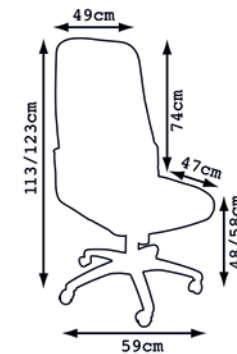

mobo

Siège dactylo Dacti 9

- Dossier réglable en hauteur, blocage possible sur chaque position
- Assise réglable en hauteur et profondeur
- Fabriqué en polyester anti-feu
- Garantie: 2 ans
- Livrable de stock

REFERENCE	DESCRIPTION	PRIX
DACT924	gris	€ 109,00
DACT925	noir	€ 109,00
DACT926	bleu	€ 109,00
DACT953	bordeaux	€ 109,00

mobo

Chaise de bureau Facto

- L'assise et le dossier fonctionnent simultanément dans de justes proportions
- Réglage de l'intensité en fonction du poids
- Mécanisme anti-retour
- Dossier réglable en hauteur
- Assise coulissante
- Ajustement en hauteur
- Fabriquée en tissu non-feu M1
- Garantie: 5 ans
- Livrable de stock

REFERENCE	DESCRIPTION	PRIX
FACTO24	gris	€ 229,00
FACTO25	noir	€ 229,00
FACTO49	bleu foncé	€ 229,00

mobo

Fauteuil de direction Mirage

- Fauteuil élégant tout confort
- Mécanisme basculant
- Réglage de l'intensité en fonction du poids
- Ajustement en hauteur
- En cuir vachette
- Couleur: noir
- Livrable de stock

REFERENCE	PRIX
MIRAGE	€ 169,00

mobo

Fauteuil de direction Zeco

- Cuir pleine fleur
- Mécanisme basculant
- Blocage possible sur toutes les positions
- Ajustement en hauteur par lift de sécurité
- Couleur: noir
- Livrable de stock

REFERENCE	PRIX
ZECO	€ 299,00

mobo

Accessoires pour sièges dactylo

REFERENCE	DESCRIPTION	PRIX
ACCDAC	accoudoirs noirs	€ 22,99
TEC	kit de rehausse	€ 21,99