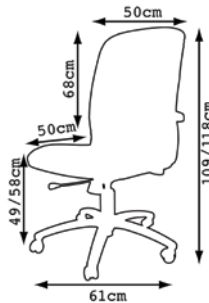

Chaise de bureau Facto

- L'assise et le dossier fonctionnent simultanément dans de justes proportions
- Réglage de l'intensité en fonction du poids
- Mécanisme anti-retour
- Dossier réglable en hauteur
- Assise coulissante
- Ajustement en hauteur
- Fabriquée en tissu non-feu M1
- Garantie: 5 ans
- Livrable de stock

REFERENCE	DESCRIPTION	PRIX
FACTO24	gris	€ 229,00
FACTO25	noir	€ 229,00
FACTO49	bleu foncé	€ 229,00

mobo

Fauteuil de direction Mirage

- Fauteuil élégant tout confort
- Mécanisme basculant
- Réglage de l'intensité en fonction du poids
- Ajustement en hauteur
- En cuir vachette
- Couleur: noir
- Livrable de stock

REFERENCE	PRIX
MIRAGE	€ 169,00