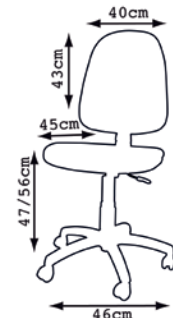

mobo Siège dactylo Dacti 5

- Mécanisme contact permanent, blocage possible sur toutes les positions
- Dossier réglable en hauteur par vérin pneumatique
- Assise réglable en hauteur et profondeur
- Fabriqué en tissu non-feu M1
- Livrable de stock sauf la réf. DACT5SN (délai de livraison: 10 jours ouvrables)

REFERENCE	DESCRIPTION	PRIX
DACT5SN	skai	€ 95,00
DACT513	rouge	€ 95,00
DACT524	gris	€ 95,00
DACT525	noir	€ 95,00
DACT551	bordeaux	€ 95,00
DACT555	bleu	€ 95,00