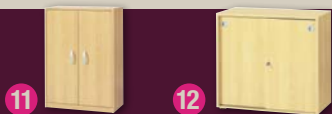

Livraison: ± 5 semaines

11

12