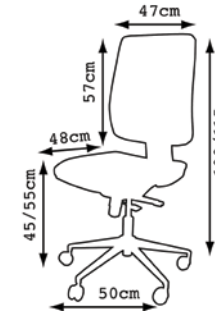

Chaise de bureau Facto

- L'assise et le dossier fonctionnent simultanément dans de justes proportions
- Réglage de l'intensité en fonction du poids
- Mécanisme anti-retour
- Dossier réglable en hauteur
- Assise coulissante
- Ajustement en hauteur
- Fabriquée en tissu non-feu M1
- Garantie: 5 ans
- Livrable de stock

REFERENCE	DESCRIPTION	PRIX
FACTO24	gris	€ 229,00
FACTO25	noir	€ 229,00
FACTO49	bleu foncé	€ 229,00

mobo

Fauteuil de direction Mirage

- Fauteuil élégant tout confort
- Mécanisme basculant
- Réglage de l'intensité en fonction du poids
- Ajustement en hauteur
- En cuir vachette
- Couleur: noir
- Livrable de stock

REFERENCE	PRIX
MIRAGE	€ 169,00