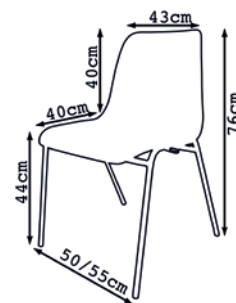

mobo Chaise visiteur Venezia

- La chaise cantine par excellence
- Entretien parfait et aisé
- Piètement normal
- Garantie: 2 ans
- Livrable de stock

REFERENCE	DESCRIPTION	PRIX
B5R	rouge	€ 16,99
B5BL	bleu	€ 16,99
B5GS	gris	€ 16,99
B5N	noir	€ 16,99