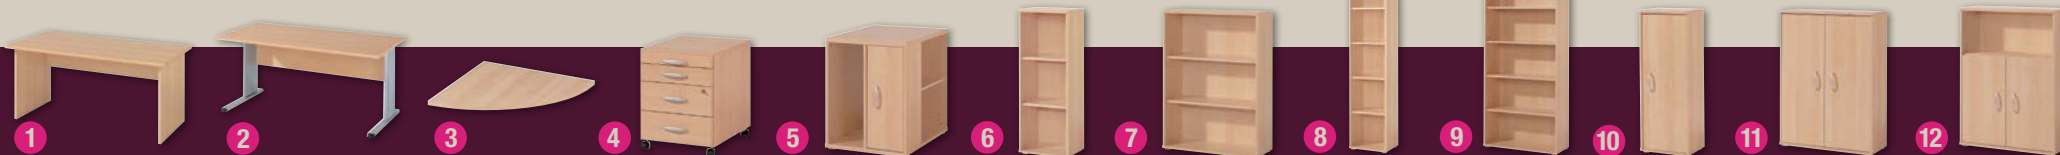

11 Armoire de hauteur moyenne avec portes

Ft 80 x 111,5 x 36,2 cm (l x h x p). 2 portes, 2 tablettes et 4 pieds.

REFERENCE	FINITION	PRIX
2873203	gris, finition A	€ 255,00
2873202	hêtre, finition B	€ 255,00
2873201	érable, finition C	€ 255,00
2873204	cerisier, finition D	€ 255,00

12 Armoire de hauteur moyenne

Ft 80 x 111,5 x 36,2 cm (l x h x p). 2 portes, 1 compartiment ouvert, 2 tablettes.

REFERENCE	FINITION	PRIX
2875203	gris, finition A	€ 249,00
2875202	hêtre, finition B	€ 249,00
2875201	érable, finition C	€ 249,00
2875204	cerisier, finition D	€ 249,00

13 Armoire haute avec porte

Ft 40 x 216,7 x 36,2 cm (l x h x p). 1 porte, 5 tablettes et 4 pieds.

REFERENCE	FINITION	PRIX
2862203	gris, finition A	€ 289,00
2862202	hêtre, finition B	€ 289,00
2862201	érable, finition C	€ 289,00
2862204	cerisier, finition D	€ 289,00

14 Armoire haute avec portes

Ft 80 x 216,7 x 36,2 cm (l x h x p). 2 portes, 1 serrure, 5 tablettes, 4 pieds.

REFERENCE	FINITION	PRIX
2866203	gris, finition A	€ 389,00
2866202	hêtre, finition B	€ 389,00
2866201	érable, finition C	€ 389,00
2866204	cerisier, finition D	€ 389,00

15 Armoire haute avec portes

Ft 80 x 216,7 x 36,2 cm (l x h x p). 4 portes, 2 compartiments ouverts, 5 tablettes, 4 pieds.

REFERENCE	FINITION	PRIX
2867203	gris, finition A	€ 409,00
2867202	hêtre, finition B	€ 409,00
2867201	érable, finition C	€ 409,00
2867204	cerisier, finition D	€ 409,00

Livraison: ± 5 semaines