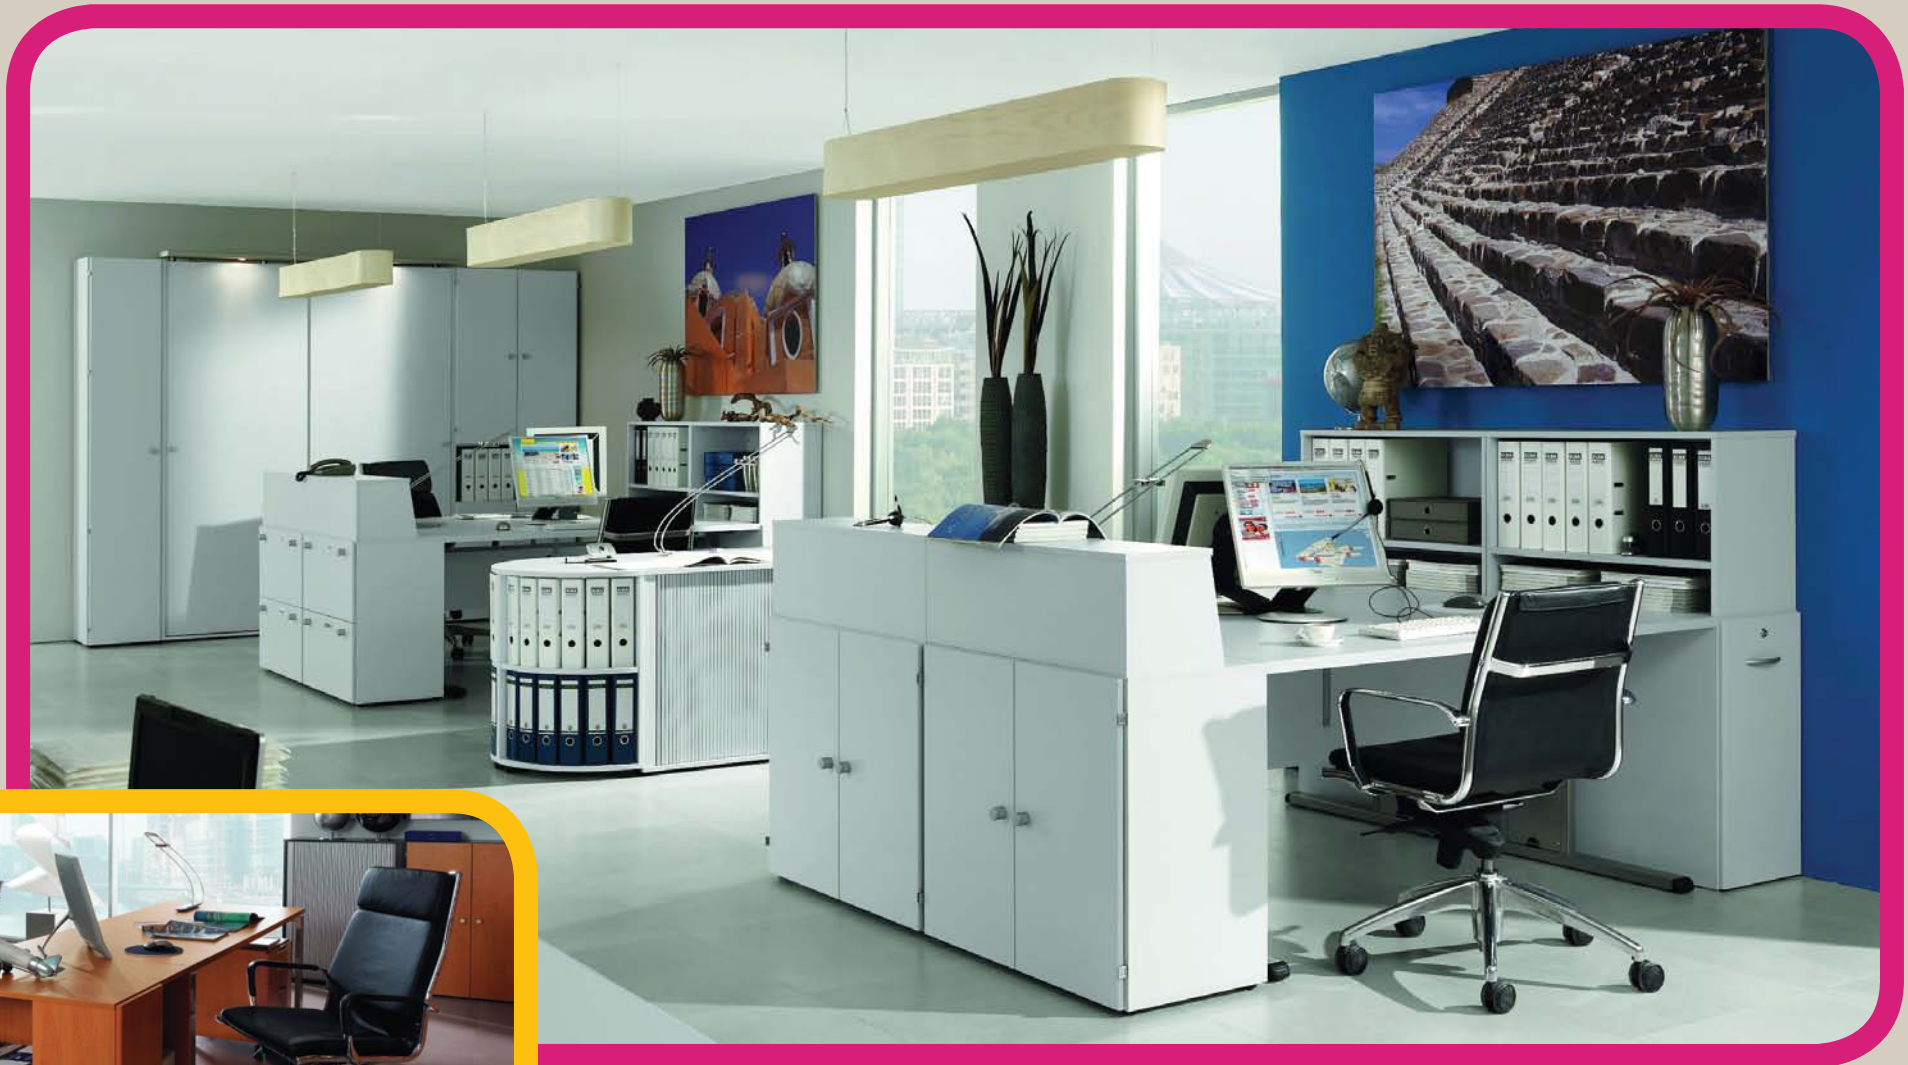

Livraison: ± 5 semaines

Collection Quinto

13 Bibliothèque de hauteur moyenne

Ft 40 x 73,5 x 40 cm (l x h x p). 1 tablette. Sans portes.

REFERENCE	FINITION	PRIX
2389203	gris	€ 99,00
2389287	hêtre	€ 99,00
2389201	érable	€ 99,00