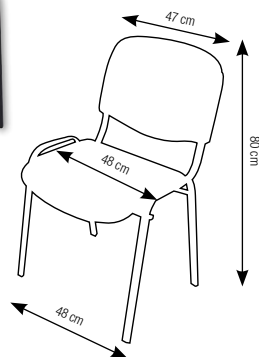

Chaises

mobo Chaise visiteur Promiso

- 4 pieds époxy noirs
- Base: tissu
- Livrable de stock

REFERENCE	DESCRIPTION	PRIX
PROMISB	bleu	€ 28,99
PROMISR	rouge	€ 28,99
PROMISZ	noir	€ 28,99